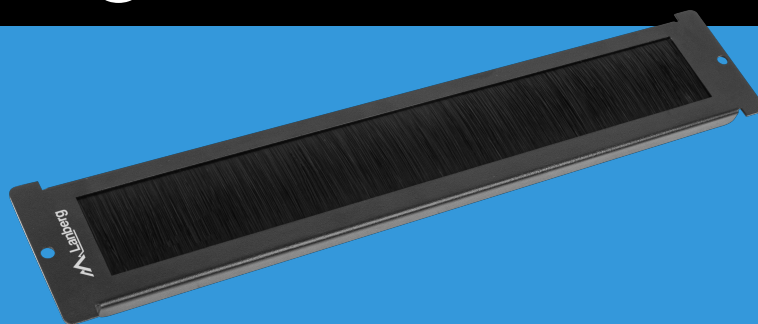

AK-1106-B

PANEL SZCZOTKOWY

CECHY PRODUKTU:

- Panel szczotkowy do sufitowych przepustów kablowych pasujący tylko do szaf stojących FF01 19" z panelem LCD Lanberg.
- Pasujący tylko do serii szaf z panelem LCD.

SPECYFIKACJA PRODUKTU:

Materiał	Metal
Kolor	Czarny
Wymiary	68 x 365 x 4,5 mm
Waga	0,3 kg
Wymagana liczba śrub	2