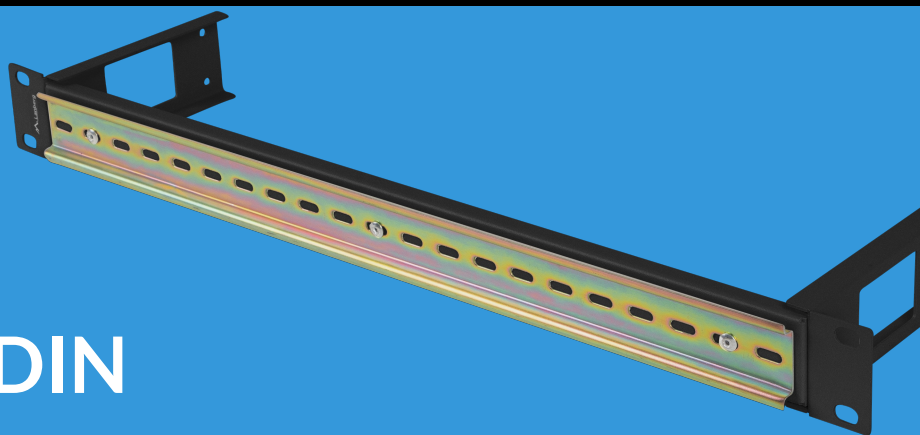

AK-1801-B

# SZYNA MONTAŻOWA DIN 19"

## CECHY PRODUKTU:

- Uszy montażowe montowane na dwa sposoby
- Panel wyposażony w szynę TS-35
- Otwory kablowe w uszach montażowych
- W zestawie komplet śrub M6

## SPECYFIKACJA PRODUKTU:

Typ	Szyna DIN TS-35
Rozmiar	19"
Materiał	Stal
Kolor	Czarny
Wysokość teleinformatyczna	1 U
Szerokość	482,5 mm
Wysokość	44,4 mm
Waga	0,44 kg
Wymagana liczba śrub	4