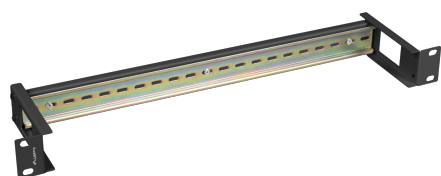

AK-1801-B

# SZYNA MONTAŻOWA DIN 19"

## CECHY PRODUKTU:

- Uszy montażowe montowane na dwa sposoby
- Panel wyposażony w szynę TS-35
- Otwory kablowe w uszach montażowych
- W zestawie komplet śrub M6

## SPECYFIKACJA PRODUKTU:

Typ	Szyna DIN TS-35
Rozmiar	19"
Materiał	Stal
Kolor	Czarny
Wysokość teleinformatyczna	1 U
Szerokość	482,5 mm
Wysokość	44,4 mm
Waga	0,44 kg
Wymagana liczba śrub	4