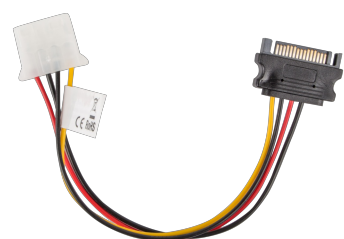

CA-SAHD-10CU-0015

KABEL MOLEX DO SATA

CECHY PRODUKTU:

- Przewodnik wykonany z pełnej miedzi

SPECYFIKACJA PRODUKTU:

Złącza	Molex, SATA (15-pin)
Ilość PIN-ów	4, 15
Długość przewodu	15 cm
Oplot przewodu	Oplot plastikowy
Kolor	Czarny, Czerwony, Żółty