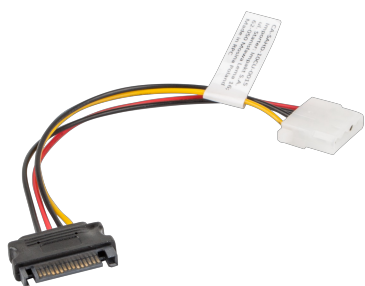

CA-SAHD-10CU-0015

KABEL MOLEX DO SATA

CECHY PRODUKTU:

- Przewodnik wykonany z pełnej miedzi

SPECYFIKACJA PRODUKTU:

Złącza	Molex, SATA (15-pin)
Ilość PIN-ów	4, 15
Długość przewodu	15 cm
Oplot przewodu	Oplot plastikowy
Kolor	Czarny, Czerwony, Żółty