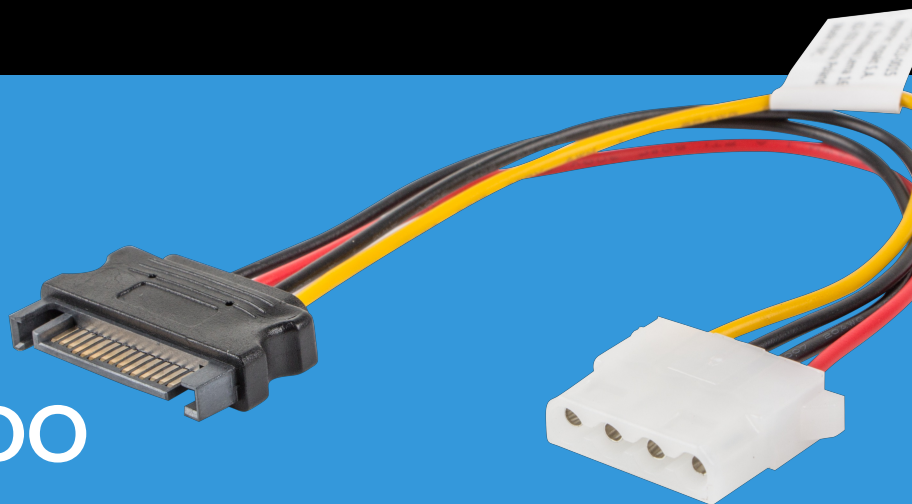

CA-SAHD-10CU-0015

KABEL MOLEX DO SATA

CECHY PRODUKTU:

- Przewodnik wykonany z pełnej miedzi

SPECYFIKACJA PRODUKTU:

Złącza	Molex, SATA (15-pin)
Ilość PIN-ów	4, 15
Długość przewodu	15 cm
Oplot przewodu	Oplot plastikowy
Kolor	Czarny, Czerwony, Żółty