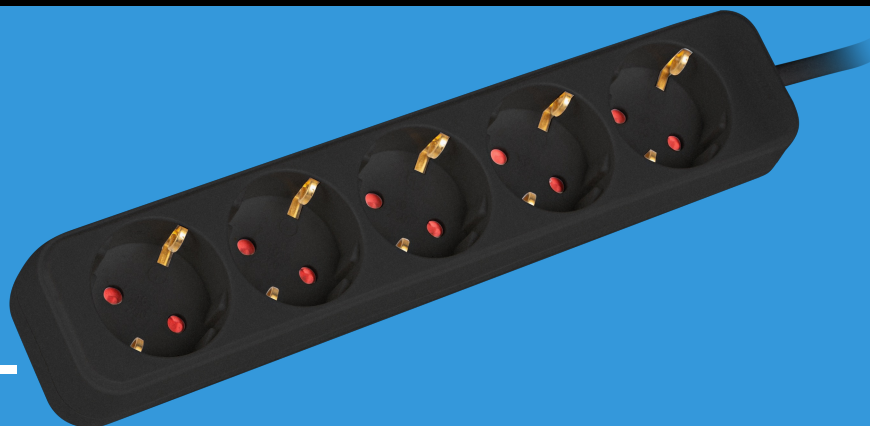

PS0-05F-0300-BK

PRZEDŁUŻACZ 5- GNIAZDOWY

CECHY PRODUKTU:

- Listwy wyposażone w przesłony torów prądowych, stanowiące doskonałe zabezpieczenie
- Przewody wykonane z czystej miedzi, o przekroju żyły wynoszącym 1,0 mm²
- Klasa szczelności IP 20

SPECYFIKACJA PRODUKTU:

Typ gniazda	Typ F
Liczba gniazd	5
Rodzaj wtyku	Uni-schuko
Natężenie prądu	10 A
Długość przewodu	3 m
Moc	2 500 W
Kolor	Czarny