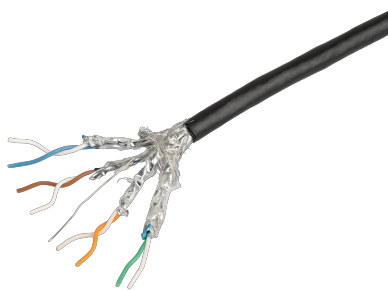

LCS7-21CU-0305-BK

# KABEL KAT.7 ZEWNĘTRZNY

## CECHY PRODUKTU:

- Ekranowanie S/FTP – Oplot z siatki aluminiowej na całości oraz każda para dodatkowo foliowana
- Powłoka zewnętrzna odporna na działanie promieni słonecznych
- Żyły jednodrutowe wykonane z pełnej miedzi
- Do użytku zewnętrznego

## SPECYFIKACJA PRODUKTU:

Kategoria teleinformatyczna	Kat. 7
Rodzaj ekranowania	S/FTP
Materiał żyły	Miedziany (CU)
Materiał powłoki	PE
Klasa odporności na ogień (Euroclass)	Fca
Budowa żyły	Jednożyłowe
Grubość żyły	0,58 mm
AWG	23
Izolacja HDPE	1,37 mm
Grubość otuliny	0,55 mm
Średnica zewnętrzna	7,8 mm
Długość przewodu	305 m
Kolor	Czarny