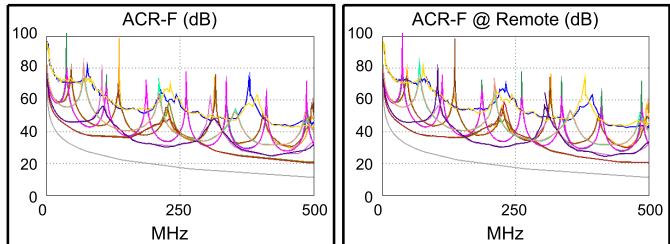

Adapter: DSX-8000 (DSX-PLA804)

Adapter: DSX-8000R (DSX-PLA804)

NVP: 74.0%

S/N: 24030099

S/N: 24030090

Length (m), Limit 90.0	[Pair 4,5]	90.5
Prop. Delay (ns), Limit 496	[Pair 1,2]	422
Delay Skew (ns), Limit 43	[Pair 1,2]	14
Resistance (ohms), Limit 20.60	[Pair 3,6]	12.74
Insertion Loss Margin (dB)	[Pair 3,6]	2.3
Frequency (MHz)	[Pair 3,6]	500.0
Limit (dB)	[Pair 3,6]	41.6

	Worst Case Margin		Worst Case Value	
PASS	MAIN	SR	MAIN	SR
Worst Pair	3,6-4,5	3,6-4,5	3,6-4,5	1,2-3,6
NEXT (dB)	6.6	5.7	7.9	9.3
Freq. (MHz)	66.8	67.8	494.0	500.0
Limit (dB)	44.7	44.6	29.4	29.2
Worst Pair	3,6	3,6	3,6	3,6
PS NEXT (dB)	7.7	7.0	8.0	8.9
Freq. (MHz)	67.0	68.0	494.0	500.0
Limit (dB)	42.2	42.1	26.5	26.4

	Worst Case Margin		Worst Case Value	
PASS	MAIN	SR	MAIN	SR
Worst Pair	4,5-3,6	3,6-4,5	4,5-3,6	3,6-4,5
ACR-F (dB)	8.2	8.4	8.4	8.5
Freq. (MHz)	471.0	471.0	483.0	477.0
Limit (dB)	11.8	11.8	11.6	11.7
Worst Pair	3,6	3,6	3,6	3,6
PS ACR-F (dB)	9.8	9.5	10.1	10.3
Freq. (MHz)	420.0	3.9	469.0	464.0
Limit (dB)	9.8	50.5	8.8	8.9