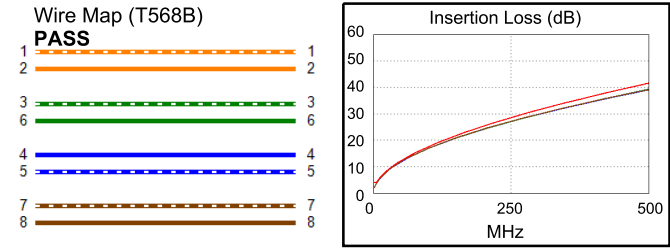

Adapter: DSX-8000 (DSX-PLA804)

Adapter: DSX-8000R (DSX-PLA804)

NVP: 74.0%

S/N: 24030099

S/N: 24030090

Length (m), Limit 90.0	[Pair 4,5]	90.5
Prop. Delay (ns), Limit 496	[Pair 1,2]	422
Delay Skew (ns), Limit 43	[Pair 1,2]	14
Resistance (ohms), Limit 20.60	[Pair 3,6]	12.74
Insertion Loss Margin (dB)	[Pair 3,6]	2.3
Frequency (MHz)	[Pair 3,6]	500.0
Limit (dB)	[Pair 3,6]	41.6

	Worst Case Margin		Worst Case Value	
PASS	MAIN	SR	MAIN	SR
Worst Pair	3,6-4,5	3,6-4,5	3,6-4,5	1,2-3,6
NEXT (dB)	6.6	5.7	7.9	9.3
Freq. (MHz)	66.8	67.8	494.0	500.0
Limit (dB)	44.7	44.6	29.4	29.2
Worst Pair	3,6	3,6	3,6	3,6
PS NEXT (dB)	7.7	7.0	8.0	8.9
Freq. (MHz)	67.0	68.0	494.0	500.0
Limit (dB)	42.2	42.1	26.5	26.4