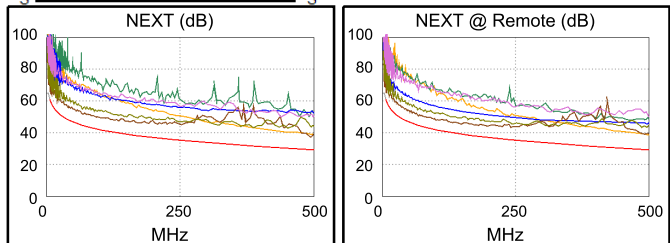

Adapter: DSX-8000 (DSX-PLA804)

Adapter: DSX-8000R (DSX-PLA804)

NVP: 74.0%

S/N: 24030099

S/N: 24030090

Length (m), Limit 90.0	[Pair 4,5]	90.5
Prop. Delay (ns), Limit 496	[Pair 1,2]	422
Delay Skew (ns), Limit 43	[Pair 1,2]	14
Resistance (ohms), Limit 20.60	[Pair 3,6]	12.74
Insertion Loss Margin (dB)	[Pair 3,6]	2.3
Frequency (MHz)	[Pair 3,6]	500.0
Limit (dB)	[Pair 3,6]	41.6

	Worst Case Margin		Worst Case Value	
PASS	MAIN	SR	MAIN	SR
Worst Pair	3,6-4,5	3,6-4,5	3,6-4,5	1,2-3,6
NEXT (dB)	6.6	5.7	7.9	9.3
Freq. (MHz)	66.8	67.8	494.0	500.0
Limit (dB)	44.7	44.6	29.4	29.2
Worst Pair	3,6	3,6	3,6	3,6
PS NEXT (dB)	7.7	7.0	8.0	8.9
Freq. (MHz)	67.0	68.0	494.0	500.0
Limit (dB)	42.2	42.1	26.5	26.4

	Worst Case Margin		Worst Case Value	
PASS	MAIN	SR	MAIN	SR
Worst Pair	4,5-3,6	3,6-4,5	4,5-3,6	3,6-4,5
ACR-F (dB)	8.2	8.4	8.4	8.5
Freq. (MHz)	471.0	471.0	483.0	477.0
Limit (dB)	11.8	11.8	11.6	11.7
Worst Pair	3,6	3,6	3,6	3,6
PS ACR-F (dB)	9.8	9.5	10.1	10.3
Freq. (MHz)	420.0	3.9	469.0	464.0
Limit (dB)	9.8	50.5	8.8	8.9