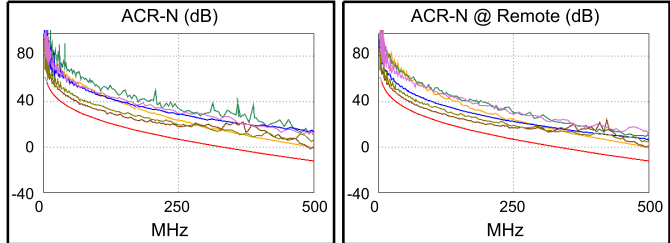

Worst Case Margin		Worst Case Value	
PASS	MAIN	SR	MAIN	SR
Worst Pair	1,2	3,6	4,5	4,5
RL (dB)	8.4	8.4	11.9	10.9
Freq. (MHz)	3.9	4.0	491.0	369.0
Limit (dB)	21.0	21.0	8.0	8.3