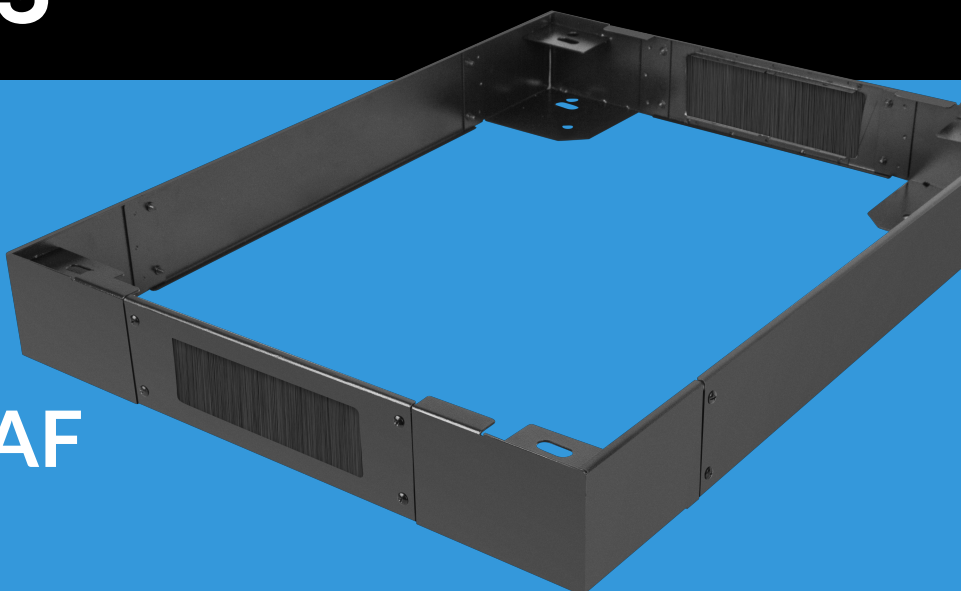

CK01-66-B

# COKÓŁ DO SZAF 600X600

## CECHY PRODUKTU:

- Przepusty kablowe z przodu oraz tyłu szafy wyposażone w panel szczotkowy.

## SPECYFIKACJA PRODUKTU:

Kolor palety RAL	RAL9004
Typ	Cokół
Rozmiar	19"
Materiał	Stal
Kolor	Czarny
Wymiary	600 x 600 x 100 mm
Waga	5,49 kg