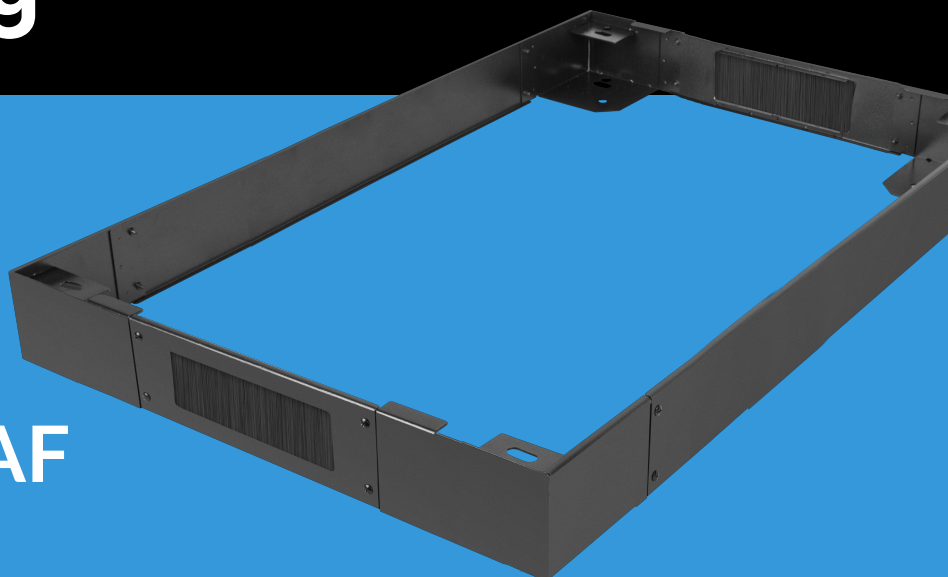

CK01-80-B

# COKÓŁ DO SZAF 800X1000

## CECHY PRODUKTU:

- Przepusty kablowe z przodu oraz tyłu szafy wyposażone w panel szczotkowy.

## SPECYFIKACJA PRODUKTU:

Kolor palety RAL	RAL9004
Typ	Cokół
Rozmiar	19"
Materiał	Stal
Kolor	Czarny
Wymiary	1 000 x 800 x 100 mm
Waga	7,04 kg