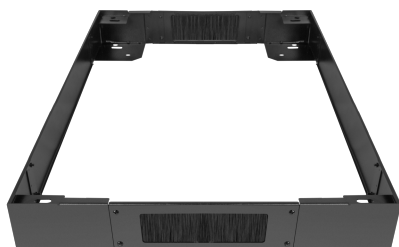

CK01-80-B

# COKÓŁ DO SZAF 800X1000

## CECHY PRODUKTU:

- Przepusty kablowe z przodu oraz tyłu szafy wyposażone w panel szczotkowy.

## SPECYFIKACJA PRODUKTU:

Kolor palety RAL	RAL9004
Typ	Cokół
Rozmiar	19"
Materiał	Stal
Kolor	Czarny
Wymiary	1 000 x 800 x 100 mm
Waga	7,04 kg