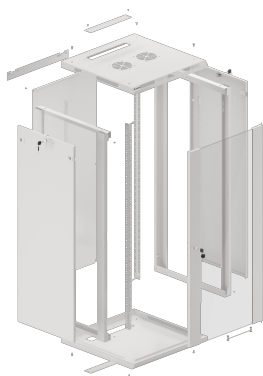

WF01-6627-10S

SZAFKA RACK WISZĄCA 19"

CECHY PRODUKTU:

- Wykonana z wysokiej jakości stali walcowanej
- Przeznaczona do samodzielnego montażu (FLAT PACK)
- Wyposażona w numerowane szyny montażowe
- Posiada możliwość montażu opcjonalnych kółek
- W zestawie uchwyt montażowy na ścianie
- Przepusty kablowe od góry i dołu (regulowane)

SPECYFIKACJA PRODUKTU:

Rodzaj szafy	Wisząca
Rozmiar	19"
Wysokość teleinformatyczna	27 U
Montaż	Do samodzielnego montażu
Klasa szczelności	IP20
Głębokość montażowa	529,5 mm
Standard	ANSI/EIA RS-310-D, DIN 41491/PART 1, DIN 41494/PART 7, ETSI, IEC297-2:1982
Maksymalne statyczne obciążenie	60 kg
Rodzaj drzwi przednich	Szkło
Ilość miejsc na wentylatory	2
Kolor	Szary
Grubość drzwi przednich	5 mm
Grubość górnego & dolnego panelu	1,2 mm
Grubość bocznego panelu	1 mm
Grubość szyn montażowych	1,5 mm
Grubość pozostałych elementów	1,2 mm
Głębokość	600 mm
Waga	41 kg
Akcesoria w zestawie	Instrukcja obsługi, Kabel uziemiający, Śruby M6, Uchwyt montażowy, Zamek przedni, Zamki boczne, Zestaw elementów montażowych